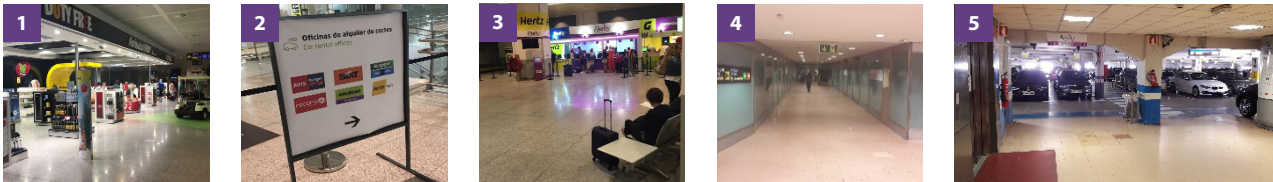

ROUTE NAAR FIREFLY MALAGA AIRPORT

Aankomst op Terminal 2:

1. Verlaat het taxfree gedeelte.
2. Volg de borden naar de bagageruimte.
3. De Firefly-balie bevindt zich in de terminal voor bagage-banden naast de Hertz balie.
4. Volg de aanwijzingen naar de parkeergarage en neem de lift naar parkeerniveau 1
5. De incheckbalie van Firefly bevindt zich voor u wanneer u de lift uit komt

Aankomst op Terminal 3:

1. Volg vanuit de bagageafhaalruimte de borden "autoverhuur".
2. Het kantoor van Firefly bevindt zich in de autoverhuurruimte.

Adres: **Avenida Garcia Morato s/n, Malaga 29004, Check out kantoor binnen in terminal 2**
The Firefly Malaga bevindt zich op de coördinaten **Lat. 36.675216 long. -4.49130130000032**
Telefoonnummer: **+34 952 244 942 / +34 667 861 757**
Email: **spagx51@fireflycarrental.com**