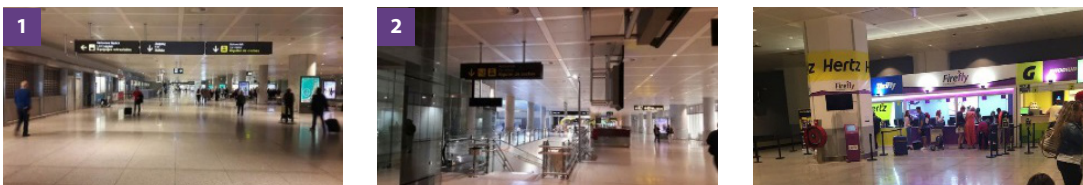

ROUTE NAAR FIREFLY MALAGA AIRPORT

Aankomst op Terminal 2:

1. Verlaat het taxfree gedeelte.
2. Volg de borden naar de bagageruimte.
3. De Firefly-balie bevindt zich in de terminal voor bagage-banden naast de Hertz balie.
4. Volg de aanwijzingen naar de parkeergarage en neem de lift naar parkeerniveau 1
5. De incheckbalie van Firefly bevindt zich voor u wanneer u de lift uit komt

Aankomst op Terminal 3:

1. Volg vanuit de bagageafhaalruimte de borden "autoverhuur".
2. Het kantoor van Firefly bevindt zich in de autoverhuurruimte.

Adres: **Avenida Garcia Morato s/n, Malaga 29004, Check out kantoor binnen in terminal 2**
The Firefly Malaga bevindt zich op de coördinaten **Lat. 36.675216 long. -4.49130130000032**
Telefoonnummer: **+34 952 244 942 / +34 667 861 757**
Email: **spagx51@fireflycarrental.com**