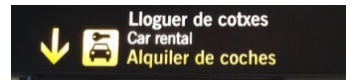

Opmerking:

Pre-registratiepagina: om uw huurproces te verbeteren, dient u zich voorafgaand aan uw aankomst te registreren. <https://global.fireflycarrental.com/renter_details.html>

Vraag onze medewerkers naar de routebeschrijving om uw voertuig terug te brengen zodra u uw auto heeft opgehaald