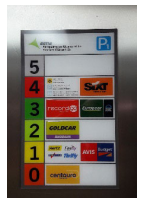

Opmerking:

Pre-registratiepagina: om uw huurproces te verbeteren, dient u zich voorafgaand aan uw aankomst te registreren. <https://global.fireflycarrental.com/renter_details.html>

Vraag onze medewerkers naar de routebeschrijving om uw voertuig terug te brengen zodra u uw auto heeft opgehaald