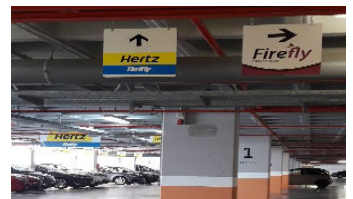

Opmerking:

Pre-registratiepagina: om uw huurproces te verbeteren, dient u zich voorafgaand aan uw aankomst te registreren. <https://global.fireflycarrental.com/renter_details.html>

Vraag onze medewerkers naar de routebeschrijving om uw voertuig terug te brengen zodra u uw auto heeft opgehaald