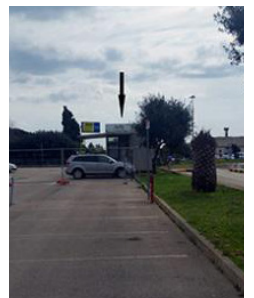

Opmerking:

Pre-registratiepagina: om uw huurproces te verbeteren, dient u zich voorafgaand aan uw aankomst te registreren. <https://global.fireflycarrental.com/renter_details.html>

Vraag onze medewerkers naar de routebeschrijving om uw voertuig terug te brengen zodra u uw auto heeft opgehaald