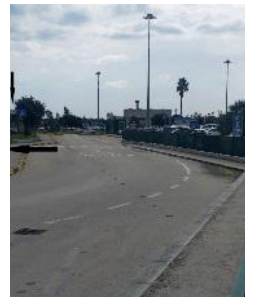

Opmerking:

Pre-registratiepagina: om uw huurproces te verbeteren, dient u zich voorafgaand aan uw aankomst te registreren. <https://global.fireflycarrental.com/renter_details.html>

Vraag onze medewerkers naar de routebeschrijving om uw voertuig terug te brengen zodra u uw auto heeft opgehaald