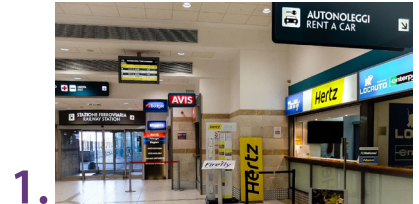

ROUTE NAAR FIREFLY BARI AIRPORT

Aankomsten vanaf Terminal:

Ga vanaf de Baggage afdeling richting Aankomst en ga linksaf volg de borden RENT A CAR zoals getoond op **foto 1**

Vervolg over het voetpad en volg de borden Rent A Car in rood op **afbeelding 2**

Loop naar het einde van de weg zoals getoond op **afbeelding 3** (ca. drie minuten lopen)

Aankomst bij Rent a Car (zie Firefly-bewegwijzering op **afbeelding 4** (ca. twee minuten lopen)

Adres: Aeroporto Civile Karol Wojtyla
Coördinaten: 41 ° 08'17"N 16 ° 45'54"E
Telefoonnummer: 0039 3485505464
Email: itbri50@hertz.com