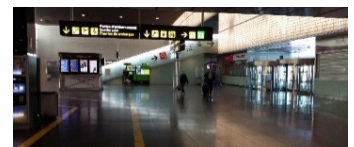

Opmerking:

Pre-registratiepagina: om uw huurproces te verbeteren, dient u zich voorafgaand aan uw aankomst te registreren. <https://global.fireflycarrental.com/renter_details.html>

Vraag onze medewerkers naar de routebeschrijving om uw voertuig terug te brengen zodra u uw auto heeft opgehaald