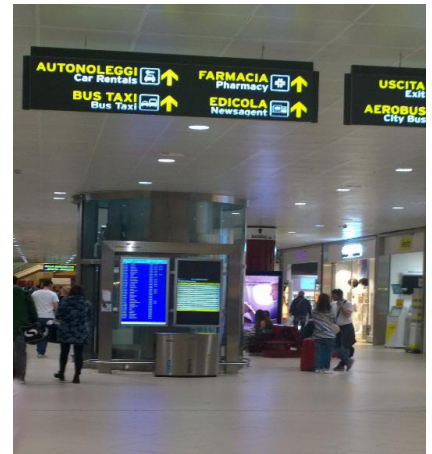

Opmerking:

Pre-registratiepagina: om uw huurproces te verbeteren, dient u zich voorafgaand aan uw aankomst te registreren. <https://global.fireflycarrental.com/renter_details.html>

Vraag onze medewerkers naar de routebeschrijving om uw voertuig terug te brengen zodra u uw auto heeft opgehaald