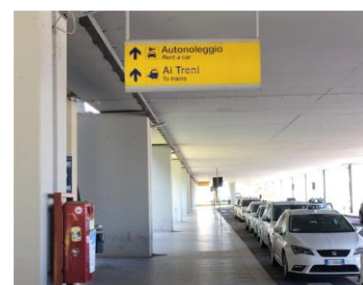

Adres: **APT Elmas - Località Aeroporto Elmas 09030 – CAGLIARI**

Coördinaten: **Lat. 39.25471 – Lon 9.06088**

Telefoonnummer: **+393426389949**

Email: **itcag50@hertz.com**

Opmerking:

Pre-registratiepagina: om uw huurproces te verbeteren, dient u zich voorafgaand aan uw aankomst te registreren. <https://global.fireflycarrental.com/renter_details.html>

Vraag onze medewerkers naar de routebeschrijving om uw voertuig terug te brengen zodra u uw auto heeft opgehaald