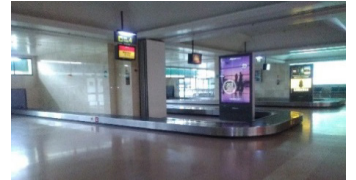

ROUTE NAAR FIREFLY JEREZ AIRPORT

Aankomsten vanaf Terminal:

Verlaat de bagageafdeling en ga linksaf.

Loop door de gang.

Het kantoor van Firefly bevindt zich aan het einde van de gang aan de linkerkant.

Verlaat de terminal via de glazen deuren en steek het zebraad over naar de parkeerplaats voor de terminal.