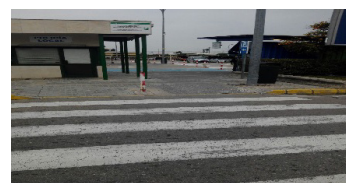

ROUTE NAAR FIREFLY JEREZ AIRPORT

Aankomsten vanaf Terminal:

Verlaat de bagageafdeling en ga linksaf.

Loop door de gang.

Het kantoor van Firefly bevindt zich aan het einde van de gang aan de linkerkant.

Verlaat de terminal via de glazen deuren en steek het zebraad over naar de parkeerplaats voor de terminal.

De Firefly parkeerterrein bevindt zich aan de linkerkant van de parkeerplaats

De luchthaven van Jerez bevindt zich op de coördinaten

Breedtegraad: 36.750414 lengtegraad: -6.064117

Telefoonnummer: +34 671 785 508

Faxnummer: +34 856 902 728

Email: spjex51@fireflycarrental.com

Vraag onze medewerkers naar de routebeschrijving hoe uw voertuig terug te meten bij het ophalen van uw auto. Sleutelkastje beschikbaar voor inleveren buiten kantooruren.

Opmerking:

Pre-registratiepagina: om uw huurproces te verbeteren, dient u zich voorafgaand aan uw aankomst te registreren. <https://global.fireflycarrental.com/renter_details.html>

Vraag onze medewerkers naar de routebeschrijving om uw voertuig terug te brengen zodra u uw auto heeft opgehaald