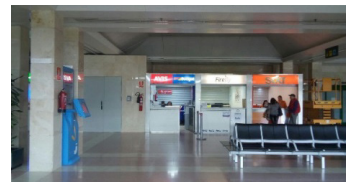

ROUTE NAAR FIREFLY JEREZ AIRPORT

Aankomsten vanaf Terminal:

Verlaat de bagageafdeling en ga linksaf.

Loop door de gang.

Het kantoor van Firefly bevindt zich aan het einde van de gang aan de linkerkant.

Verlaat de terminal via de glazen deuren en steek het zebraad over naar de parkeerplaats voor de terminal.