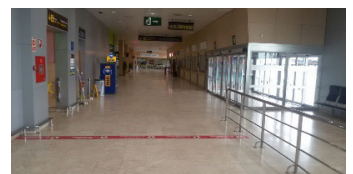

Opmerking:

Pre-registratiepagina: om uw huurproces te verbeteren, dient u zich voorafgaand aan uw aankomst te registreren. <https://global.fireflycarrental.com/renter_details.html>

Vraag onze medewerkers naar de routebeschrijving om uw voertuig terug te brengen zodra u uw auto heeft opgehaald