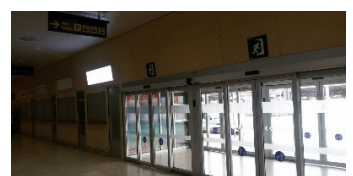

Opmerking:

Pre-registratiepagina: om uw huurproces te verbeteren, dient u zich voorafgaand aan uw aankomst te registreren. <https://global.fireflycarrental.com/renter_details.html>

Vraag onze medewerkers naar de routebeschrijving om uw voertuig terug te brengen zodra u uw auto heeft opgehaald