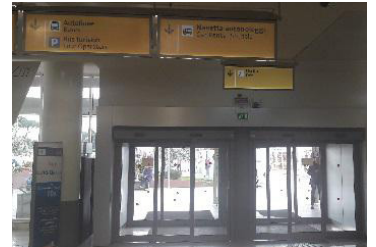

Opmerking:

Pre-registratiepagina: om uw huurproces te verbeteren, dient u zich voorafgaand aan uw aankomst te registreren. <https://global.fireflycarrental.com/renter_details.html>

Vraag onze medewerkers naar de routebeschrijving om uw voertuig terug te brengen zodra u uw auto heeft opgehaald