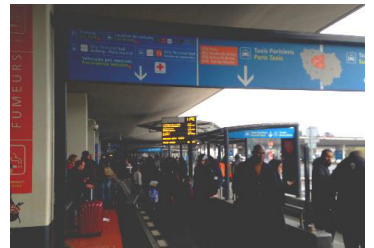

ROUTE NAAR FIREFLY ORLY AIRPORT

Aankomsten vanaf de hoofd Terminal:

1. Ga naar de aankomst level van de West Terminal en ga naar buiten door deur B.

2. Als u eenmaal buiten bent, volgt u de borden aan uw linkerhand

3. Ga langs de taxizone en blijf de Firefly-borden volgen

4. Blijf de weg links volgen en houd door Firefly-borden aan.

5. Blijf de weg links volgen en houd door Firefly-borden aan.

6. Steek de weg over en ga rechtdoor naar de ingang P0.

7. Steek opnieuw de weg over

8. Ga parkeergarage P0 in.

9. Blijf naar de parkeerplaats gaan en gebruik de oprit aan de linkerkant om het niveau P0 te bereiken

Het Firefly-kantoor bevindt zich in het midden van de parkeergarage