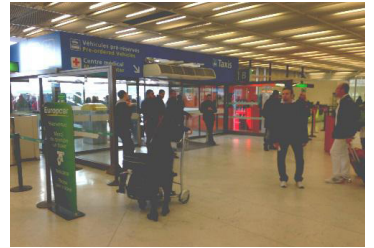

ROUTE NAAR FIREFLY ORLY AIRPORT

Aankomsten vanaf de hoofd Terminal:

1. Ga naar de aankomst level van de West Terminal en ga naar buiten door deur B.

2. Als u eenmaal buiten bent, volgt u de borden aan uw linkerhand

3. Ga langs de taxizone en blijf de Firefly-borden volgen

4. Blijf de weg links volgen en houd door Firefly-borden aan.

5. Blijf de weg links volgen en houd door Firefly-borden aan.

6. Steek de weg over en ga rechtdoor naar de ingang P0.