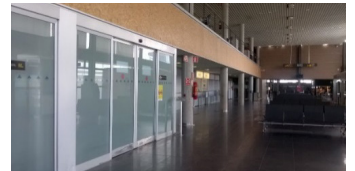

Reus Airport

Autovía Reus-Tarragona, s/n
43204 Reus
Tarragona

Reus airport bevindt zich in de coördinaten;
latitude: 41.1469852 longitude: 1.1537147000000232
Telefoonnummer: +34 977 774 623 / +34 667 193 011
Email: sprefirefly@gmail.com

Vraag onze medewerkers naar de routebeschrijving om uw voertuig terug te brengen zodra u uw auto heeft opgehaald. Sleutelkastje beschikbaar voor inleveren buiten kantooruren.

Opmerking:

Pre-registratiepagina: om uw huurproces te verbeteren, dient u zich voorafgaand aan uw aankomst te registreren. <https://global.fireflycarrental.com/renter_details.html>

Vraag onze medewerkers naar de routebeschrijving om uw voertuig terug te brengen zodra u uw auto heeft opgehaald