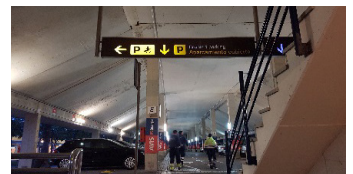

Opmerking:

Pre-registratiepagina: om uw huurproces te verbeteren, dient u zich voorafgaand aan uw aankomst te registreren. <https://global.fireflycarrental.com/renter_details.html>

Vraag onze medewerkers naar de routebeschrijving om uw voertuig terug te brengen zodra u uw auto heeft opgehaald