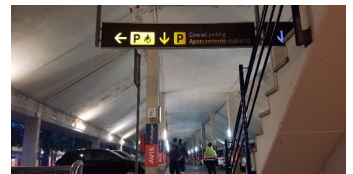

Opmerking:

Pre-registratiepagina: om uw huurproces te verbeteren, dient u zich voorafgaand aan uw aankomst te registreren. <https://global.fireflycarrental.com/renter_details.html>

Vraag onze medewerkers naar de routebeschrijving om uw voertuig terug te brengen zodra u uw auto heeft opgehaald