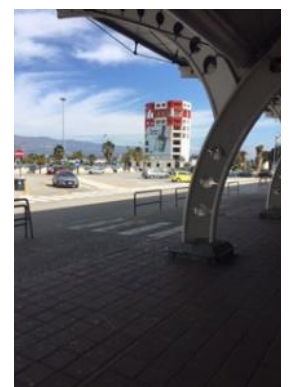

Opmerking:

Pre-registratiepagina: om uw huurproces te verbeteren, dient u zich voorafgaand aan uw aankomst te registreren. <https://global.fireflycarrental.com/renter_details.html>

Vraag onze medewerkers naar de routebeschrijving om uw voertuig terug te brengen zodra u uw auto heeft opgehaald